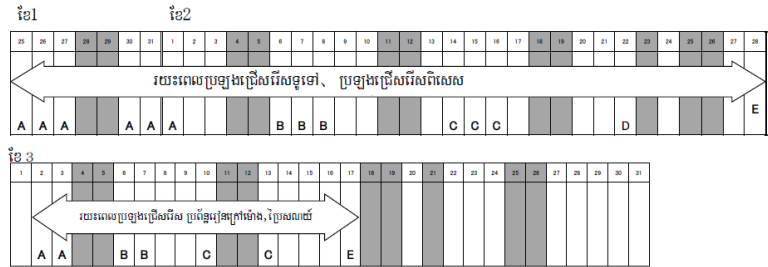

តោះ!ពិនិត្យមើលកាលវិភាគនៃការប្រលង

តារាងកម្មវិធីប្រឡងស្រីសឆ្នាំសិស្សឈ្មោះខេត្តកណ្តាល ប្រចាំឆ្នាំ 2 0 2 3

A : ការងារកំណត់ប្រឡង B : រយៈពេលស្តុប្តូរការងារកំណត់ប្រឡង C : ថ្ងៃប្រឡង (ប្រឡងចំណេះដឹងនិងសម្ភាសន៍ជាដើម) D : ប្រឡងបន្ថែម E : ប្រកាសលទ្ធផល

ការប្រលង
បានតែ1វិទ្យាល័យ

A : ការដាក់ពាក្យប្រឡង B : រយៈពេលសុំប្តូរការដាក់ពាក្យ C : ថ្ងៃប្រឡង (ប្រឡងចំណេះដឹងនិងសម្ភាសន៍ជាដើម) D : ប្រឡងបន្ថែម E : ប្រកាសលទ្ធផល

- មានការប្រលងជ្រើសរើសទូទៅនៅខែកុម្ភៈ។
- ការប្រលងជ្រើសរើសទូទៅនឹងធ្វើឡើងនៅគ្រប់វិទ្យាល័យរដ្ឋ។
- អាចប្រលងចូលបានតែ1វិទ្យាល័យ។
- ការប្រលងជ្រើសរើសទូទៅនឹងការជ្រើសរើសពិសេសនឹងធ្វើឡើងក្នុងពេលតែមួយ
- ដាច់ខាតត្រូវដាក់ពាក្យនឹងឯកសារមុនពេលប្រលង។