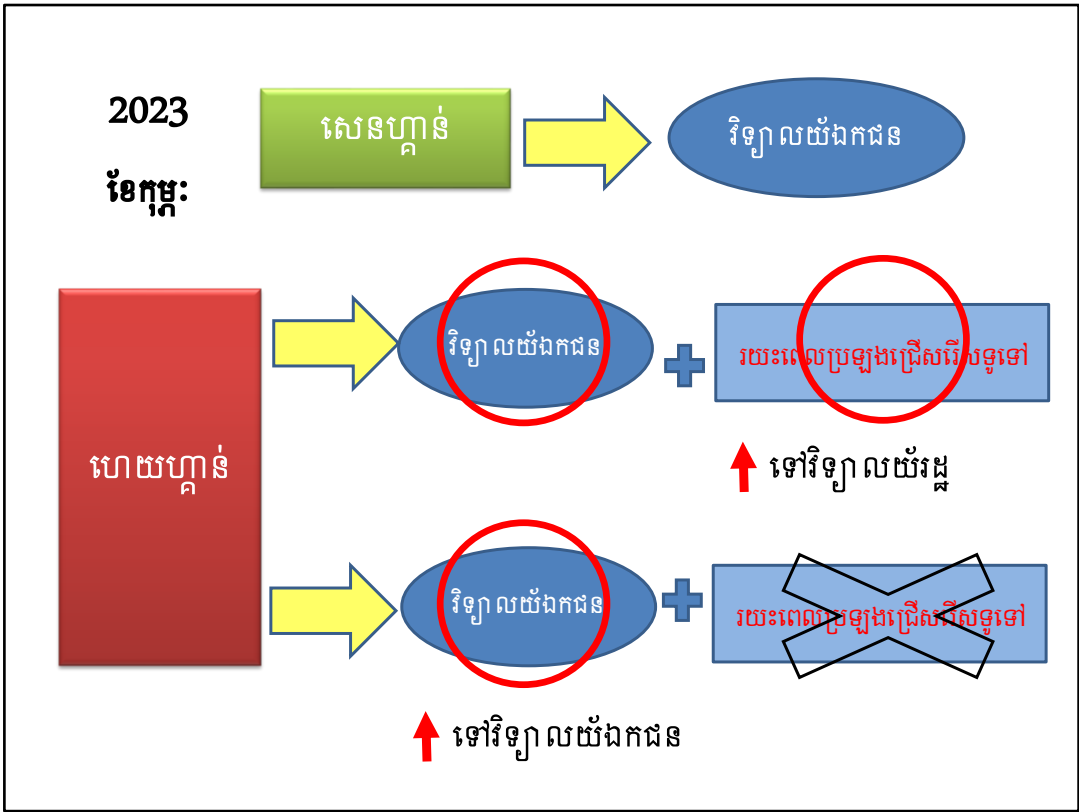

ការប្រលង
បានតែ1វិទ្យាល័យ

A : ការដាក់ពាក្យប្រឡង B : រយៈពេលសុំប្តូរការដាក់ពាក្យ C : ថ្ងៃប្រឡង (ប្រឡងចំណេះដឹងនិងសម្ភាសន៍ជាដើម) D : ប្រឡងបន្ថែម E : ប្រកាសលទ្ធផល

- មានការប្រលងជ្រើសរើសទូទៅនៅខែកុម្ភៈ។
- ការប្រលងជ្រើសរើសទូទៅនឹងធ្វើឡើងនៅគ្រប់វិទ្យាល័យរដ្ឋ។
- អាចប្រលងចូលបានតែ1វិទ្យាល័យ។
- ការប្រលងជ្រើសរើសទូទៅនឹងការជ្រើសរើសពិសេសនឹងធ្វើឡើងក្នុងពេលតែមួយ
- ដាច់ខាតត្រូវដាក់ពាក្យនឹងឯកសារមុនពេលប្រលង។

ករណីប្រលងចូលវិទ្យាល័យឯកជន។

អាចជ្រើសរើសយកវិទ្យាល័យឯកជន1ដែលចង់ប្រលង ហៅថា 「សេនហ្គាន់(せんがん)」

មានក្បួនប្រលងដោយជ្រើសរើសយកវិទ្យាល័យឯកជន1ដែលងាយចូលនឹងវិទ្យាល័យរដ្ឋ1ដែលសិស្សចង់ចូលហៅថា 「ហេយហ្គាន់(へいがん)」

បើប្រលងហេយហ្គាន់ហើយជាប់ទាំងវិទ្យាល័យរដ្ឋនិងឯកជន អាចជ្រើសរើសយកវិទ្យាល័យរដ្ឋដោយទាត់ចោលវិទ្យាល័យឯកជនបាន។