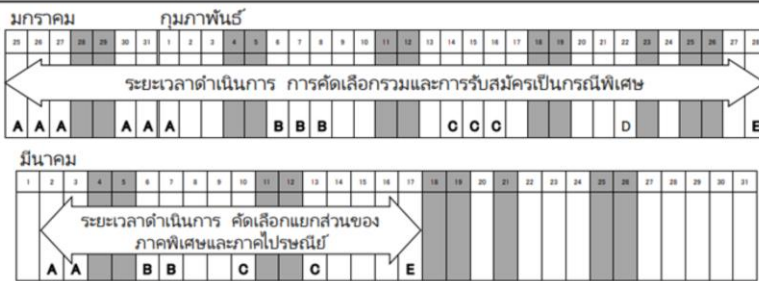

เราจะดูกำหนดการของการเข้ารับการทดสอบของครั้งต่อไป !

กำหนดการของการคัดเลือกบุคคลเข้าเรียนต่อโรงเรียนมัธยมปลายของรัฐบาลส่วนท้องถิ่น จังหวัดกาญจนบุรี ปีการศึกษา 2565

A: ยื่นใบสมัคร B: เปลี่ยนแปลงการสมัคร C: วันทดสอบ (ทดสอบความสามารถในการเรียน สัมภาษณ์และอื่น ๆ)
D: การทดสอบซ่อม E: ประกาศผลการคัดเลือก

ถ้าอย่างนั้น เราจะดูกำหนดการของการเข้ารับการทดสอบของครั้งต่อไป !
โปรดดูหน้า 4 ของคู่มือเข้าเรียนต่อ

คู่มือเข้าเรียนต่อโรงเรียนมัธยมศึกษาตอนปลายของรัฐ p.4

มกราคม
2023

ยื่นใบสมัคร

มีการจัดการสอบ
เข้าที่โรงเรียนมัธยม
ปลายของรัฐบาล
ส่วนท้องถิ่นทุกแห่ง

กุมภาพันธ์
2023

การคัดเลือก

คุณเข้ารับการ
ทดสอบ เพียง
1 แห่งเท่านั้น !

เมื่อกุมภาพันธ์ มี เคียวซีอ เซ็นบาลี (การคัดเลือก)

เคียวซีอ เซ็นบาลี (การคัดเลือก) นี้ โรงเรียนมัธยมปลายของ
รัฐบาลส่วนท้องถิ่นทุกแห่งจัดการสอบเข้า