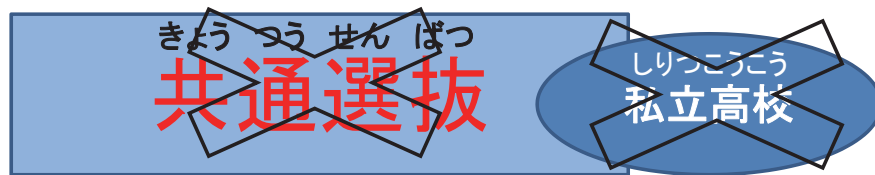

ねん
2022年
がつ
2月