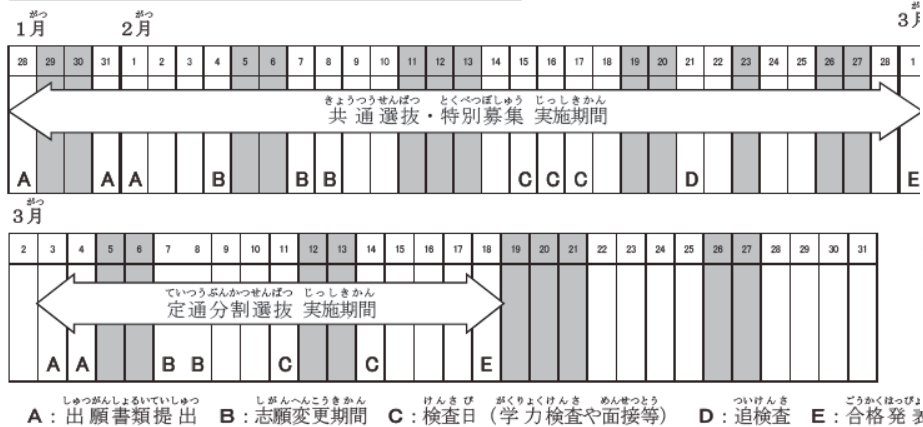

じゆけん について  
**受検の日程**をみてみましょう!!

2022年度 神奈川県公立高校入学者選抜日程

じゆけん について み  
 それでは、受検の日程を見てみましょう！  
 ガイドブックの4ページを見てください。