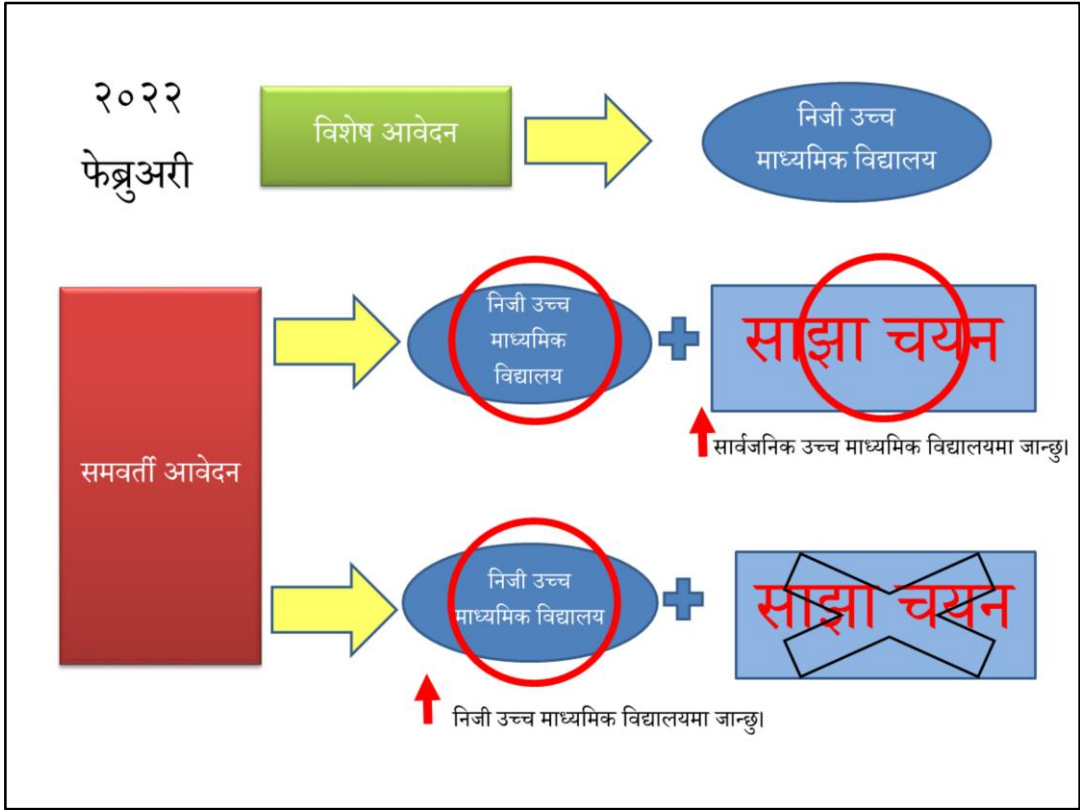

## साझा चयन

केही उच्च माध्यमिक  
विद्यालयमा

शैक्षिक क्षमता जाँच

अन्तर्वार्ता

विशिष्टता जाँच

साझा चयनमा शैक्षिक क्षमता जाँच र अन्तर्वार्ता हुन्छ।  
साथै, केही उच्च माध्यमिक विद्यालयमा, खास जाँचहरू हुन्छ।

निजी उच्च माध्यमिक विद्यालयको लागि दिने भएमा, जान मन लागेको निजी उच्च माध्यमिक विद्यालय एउटाको लागि मात्र दिने “विशेष आवेदन” र पास हुन सजिलो निजी उच्च माध्यमिक विद्यालय एउटा र साझा चयनबाट जान मन लागेको सार्वजनिक उच्च माध्यमिक विद्यालय एउटाको लागि जाँच दिने “समवर्ती आवेदन” भनिने जाँच विधि छन्। समवर्ती आवेदनमा निजी उच्च माध्यमिक विद्यालय र सार्वजनिक उच्च माध्यमिक विद्यालय दुवैमा पास भएको खण्डमा, निजी उच्च माध्यमिक विद्यालय क्यान्सिल गरेर जान मन लागेको सार्वजनिक उच्च माध्यमिक विद्यालय चयन गर्न सकिन्छ। तथापि, निजी उच्च माध्यमिक विद्यालयमा मात्र पास भएको खण्डमा, सोही उच्च माध्यमिक विद्यालयमा जानुपर्ने हुन्छ। क्यान्सिल गर्नु भन्ने त्यसपछिका जाँचहरू, सबै दिन नमिल्ने हुन्छ। निजी उच्च माध्यमिक विद्यालयको लागि जाँच दिने खण्डमा, अध्ययन खर्चको कुरा विचार नगरी नहुने भएकाले, आफ्ना संरक्षकसँग राम्ररी परामर्श गर्नुहोला।