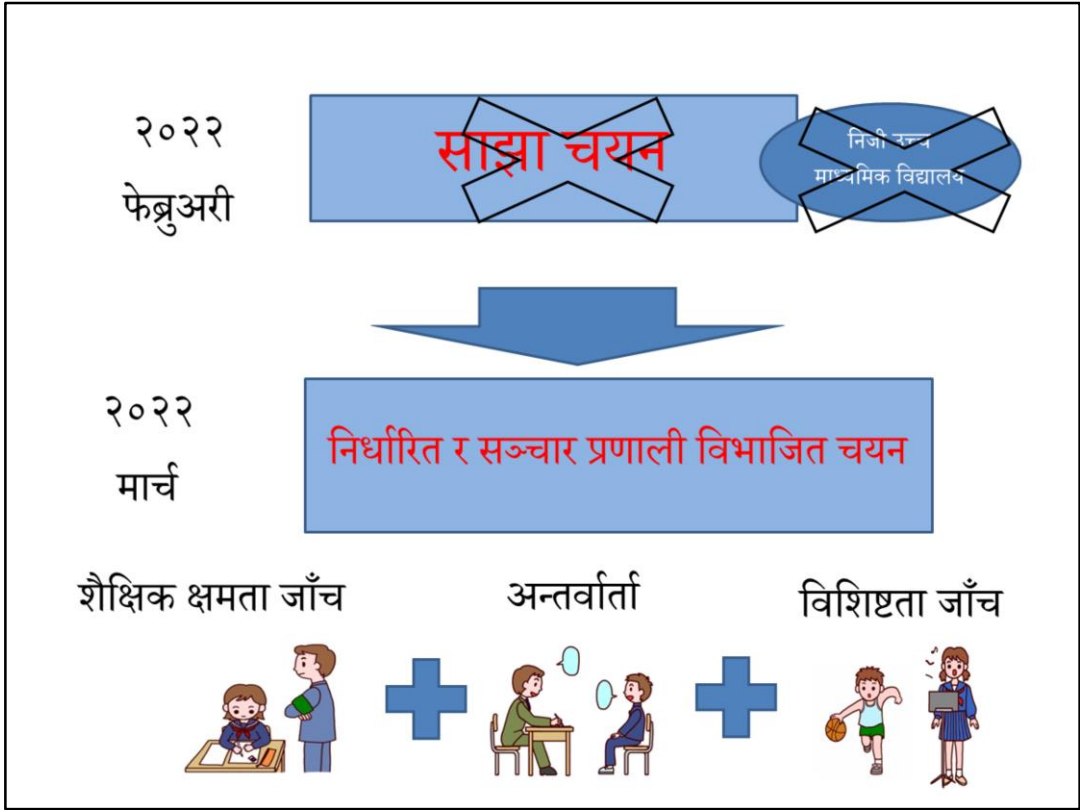

## साझा चयन

केही उच्च माध्यमिक  
विद्यालयमा

शैक्षिक क्षमता जाँच

अन्तर्वार्ता

विशिष्टता जाँच

साझा चयनमा शैक्षिक क्षमता जाँच र अन्तर्वार्ता हुन्छ।  
साथै, केही उच्च माध्यमिक विद्यालयमा, खास जाँचहरू हुन्छ।

निजी उच्च माध्यमिक विद्यालयको लागि दिने भएमा, जान मन लागेको निजी उच्च माध्यमिक विद्यालय एउटाको लागि मात्र दिने “विशेष आवेदन” र पास हुन सजिलो निजी उच्च माध्यमिक विद्यालय एउटा र साझा चयनबाट जान मन लागेको सार्वजनिक उच्च माध्यमिक विद्यालय एउटाको लागि जाँच दिने “समवर्ती आवेदन” भनिने जाँच विधि छन्। समवर्ती आवेदनमा निजी उच्च माध्यमिक विद्यालय र सार्वजनिक उच्च माध्यमिक विद्यालय दुवैमा पास भएको खण्डमा, निजी उच्च माध्यमिक विद्यालय क्यान्सिल गरेर जान मन लागेको सार्वजनिक उच्च माध्यमिक विद्यालय चयन गर्न सकिन्छ। तथापि, निजी उच्च माध्यमिक विद्यालयमा मात्र पास भएको खण्डमा, सोही उच्च माध्यमिक विद्यालयमा जानुपर्ने हुन्छ। क्यान्सिल गर्नु भन्ने त्यसपछिका जाँचहरू, सबै दिन नमिल्ने हुन्छ। निजी उच्च माध्यमिक विद्यालयको लागि जाँच दिने खण्डमा, अध्ययन खर्चको कुरा विचार नगरी नहुने भएकाले, आफ्ना संरक्षकसँग राम्ररी परामर्श गर्नुहोला।