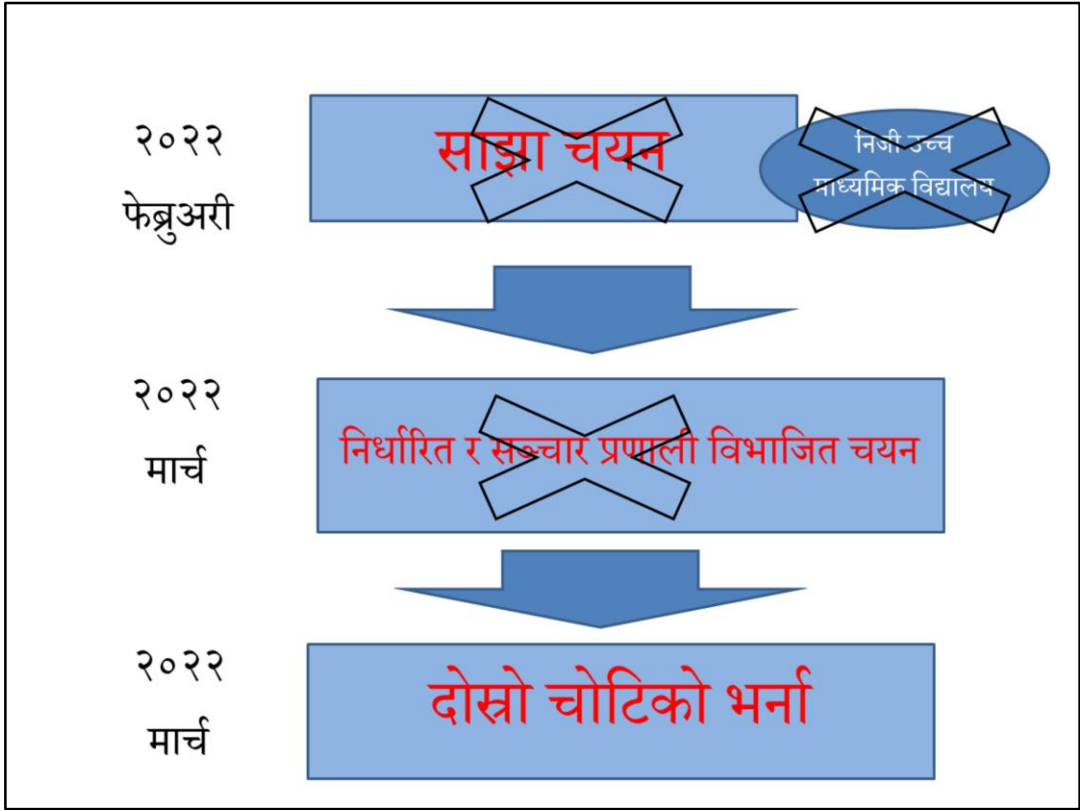

निर्धारित समय / सञ्चार प्रणाली वर्गीकृत चयन दुवैमा पास हुन नसकेको खण्डमा, निर्धारित समय प्रणाली या सञ्चार प्रणालीको केही उच्च माध्यमिक विद्यालयमा द्वितीय भर्ना माग गरिन्छ। अन्तिम सम्म हार नमान्नुहोस्!