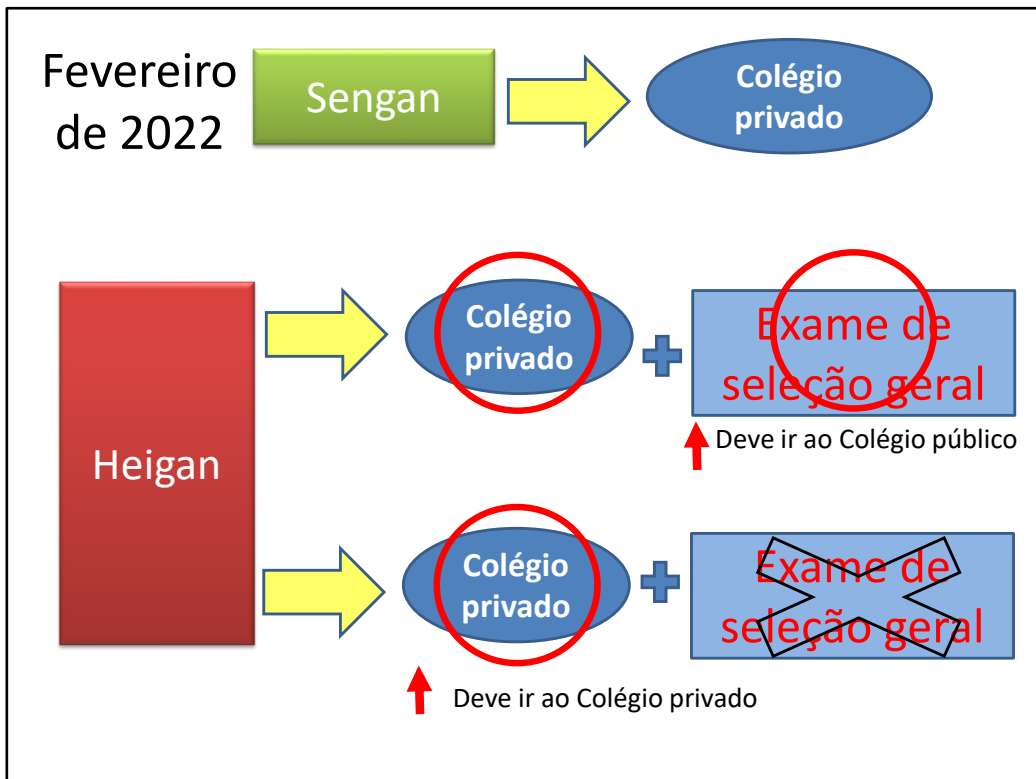

O exame poderá ser prestado em apenas 1 colégio.

O exame para as vagas especiais será realizado no mesmo dia de exame de seleção geral.

O requerimento de matrícula é necessário entregar sem falta antes do exame.

Fevereiro
de 2022

Exame de seleção geral

Exame de
capacidade

Entrevista

Alguns colégios...

Exames de
características

Na seleção geral haverá exame de capacidade e entrevista.

Alguns colégios realizarão exames de características.

Caso deseje entrar para um Colégio privado prestar exame um único Colégio privado "Sengan"(requerimento exclusivo) e prestar o exame de um Colégio privado de fácil aprovação e exame de seleção geral no colégio público desejado na forma de "Heigan" (requerimento paralelo). Quando aprovado no requerimento paralelo nos dois colégios, pode-se optar por colégio público desejado e cancelar o colégio privado. Porém, se a aprovação for somente no Colégio privado a matricular deve ser feita neste colégio. Caso cancele a matrícula no colégio privado aprovado não poderá prestar exames de quaisquer outros colégios. Para prestar o exame no colégio privado consultem bem aos pais, pois há de considerar os pagamentos das taxas escolares.