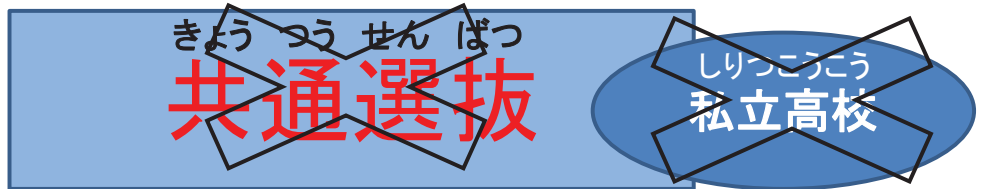

2023年
2月

2023年
3月

2023年
3月

ていつうぶんかつせんばつ ふごうかく ばあい ていじせい つうしんせい いちぶ こうこう
定通分割選抜も不合格だった場合は、定時制や通信制の一部の高校で
に じ ぼ しゅう おこな さいご
二次募集を行うところがあります。最後まであきらめないでください！