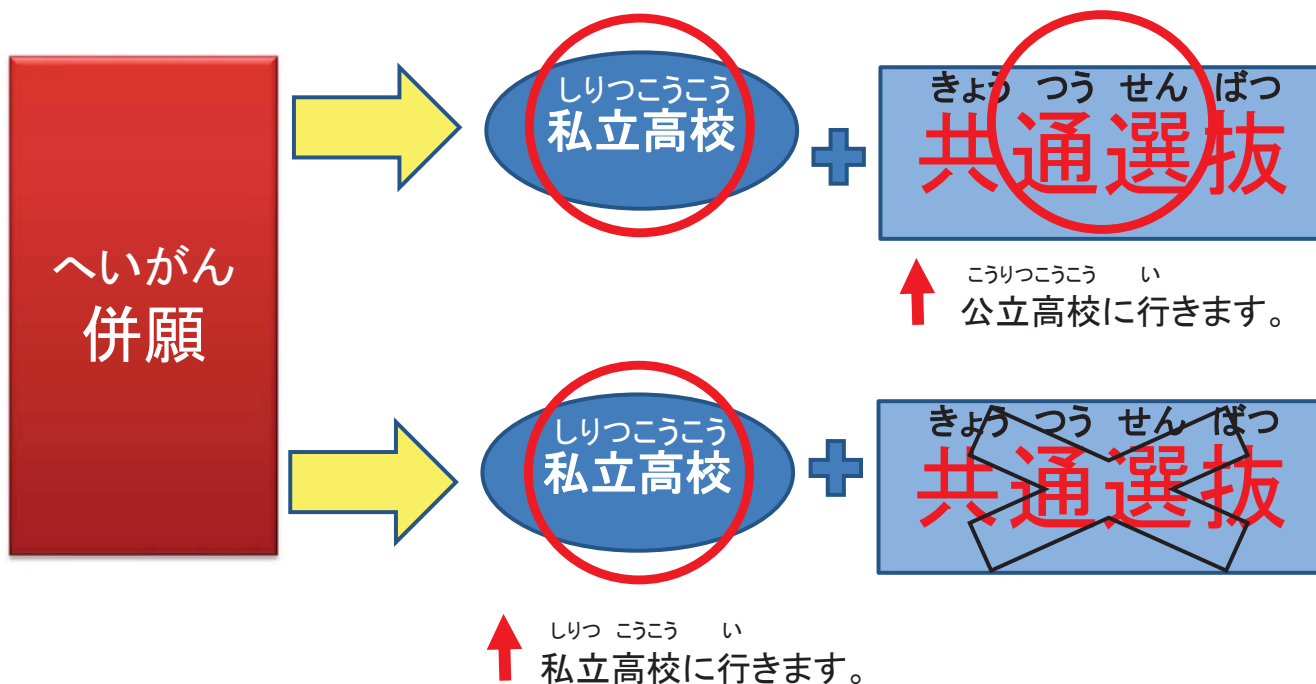

2023年
2月

きょう つう せん ばつ
共通選抜

いちぶ こうこう
一部の高校では..

がくりよくけんさ
学力検査

めんせつ
面接

とくしょく けんさ とう
特色検査等

きょうつうせんばつ がくりよくけんさ めんせつ
共通選抜には学力検査と面接があります。

いちぶ こうこう とくしょくけんさとう おこな
また、一部の高校では、特色検査等を行います。

2023年
2月

しりつこうこう う ばあい い しりつこうこう こう う せんがん しりつこうこう こう
私立高校を受ける場合は、行きたい私立高校1校だけ受ける「専願」と、私立高校1校
と、行きたい公立高校1校を受検する「併願」という受検方法があります。

へいがん しりつこうこう こうりつこうこう ごうかく ばあい しりつこうこう い
併願で私立高校にも公立高校にも合格した場合は、私立高校をキャンセルして行きた
い公立高校を選べます。