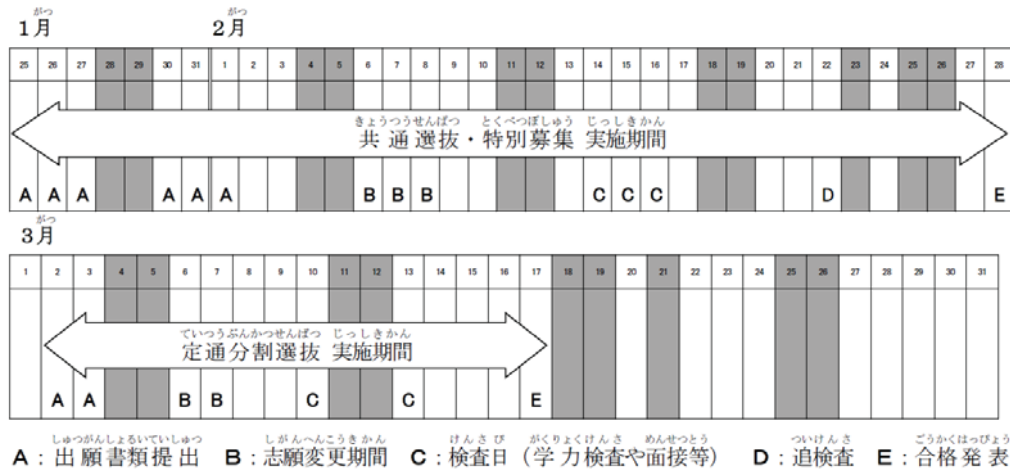

じゆけん について
受検の日程をみてみましょう!!

2023年度 神奈川県公立高校入学者選抜日程

じゆけん について み
それでは、受検の日程をみてみましょう!
ガイドブックの4ページをみてください。

「公立高校入学のためのガイドブック ➤ p.4」

2023年
1月

にゅうがく がんしょ ていしゅつ
入学願書の提出

すべての
こうりつこうこう
公立高校
おこな
で行う

2023年
2月

きょう つう せん ばつ
共通選抜

じゅけん
受検は
いっこう
1校だけ！

しゅつがんしょるいでいしゅつ しがんへんこうきかん けんさび がくりよくけんさ めんせつとう ついけんさ ごうかくほっぴょう
A : 出願書類提出 **B** : 志願変更期間 **C** : 検査日 (学力検査や面接等) **D** : 追検査 **E** : 合格発表

2月に共通選抜があります。
 共通選抜はすべての公立高校が実施します。
 受検する高校は1校だけです。
 特別募集も共通選抜の時に実施されます。
 受検する前に、必ず入学願書を提出しなければなりません。

2023年
2月

きょう つう せん ばつ
共通選抜

いちぶ こうこう
一部の高校では..

がくりよくけんさ
学力検査

めんせつ
面接

とくしょく けんさ とう
特色検査等

きょうつうせんばつ がくりよくけんさ めんせつ
共通選抜には学力検査と面接があります。

いちぶ こうこう とくしょくけんさとう おこな
また、一部の高校では、特色検査等を行います。